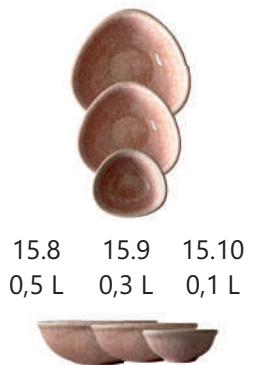

15.1 15.2 15.3 15.4
37 cm 30 cm 26 cm 19 cm

15.5 15.6 15.7
32 cm 27 cm 24 cm

15.8 15.9 15.10
0,5 L 0,3 L 0,1 L

Kod Code	Asortyment Item	Rozmiar Size	Cena netto PLN Price EUR
15.1	Talerz płytki Flat plate	37 cm	96,23 22,91
15.2	Talerz płytki Flat plate	30 cm	70,41 16,76
15.3	Talerz płytki Flat plate	26 cm	54,95 13,08
15.4	Talerz deserowy Dessert plate	19 cm	37,36 8,90
15.5	Talerz głęboki Deep plate	32 cm	96,23 22,91

NEW!

Minerals
Opal

NEW!

Minerals
Beryl
Beryllium

NEW!

Minerals
Coral

Kod Code	Asortyment Item	Rozmiar Size	Cena netto PLN Price EUR
15.6	Talerz głęboki Deep plate	27 cm	73,39 17,47
15.7	Talerz głęboki Deep plate	24 cm	60,65 14,44
15.8	Miska Musli Musli bowl	0,5 L	42,66 10,16
15.9	Miska Musli Musli bowl	0,3 L	34,50 8,21
15.10	Mała miseczka na dipy Ramekin	0,1 L	17,02 4,05