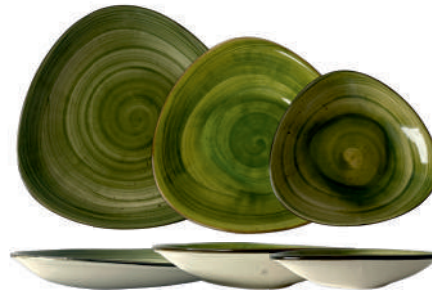

15.8 15.9 15.10
0,5 L 0,3 L 0,1 L

Kod | Code

Asortyment | Item

Rozmiar | Size

Cena netto PLN | Price EUR

15.1 Talerz płytki | Flat plate
15.2 Talerz płytki | Flat plate
15.3 Talerz płytki | Flat plate
15.4 Talerz deserowy | Dessert plate
15.5 Talerz głęboki | Deep plate

37 cm
30 cm
26 cm
19 cm
32 cm

76,99 | 18,33
55,04 | 13,10
42,99 | 10,24
28,81 | 6,86
76,99 | 18,33

Rustic
Zielony
Green

15.1 15.2 15.3 15.4
37 cm 30 cm 26 cm 19 cm

15.5 15.6 15.7
32 cm 27 cm 24 cm

15.8 15.9 15.10
0,5 L 0,3 L 0,1 L