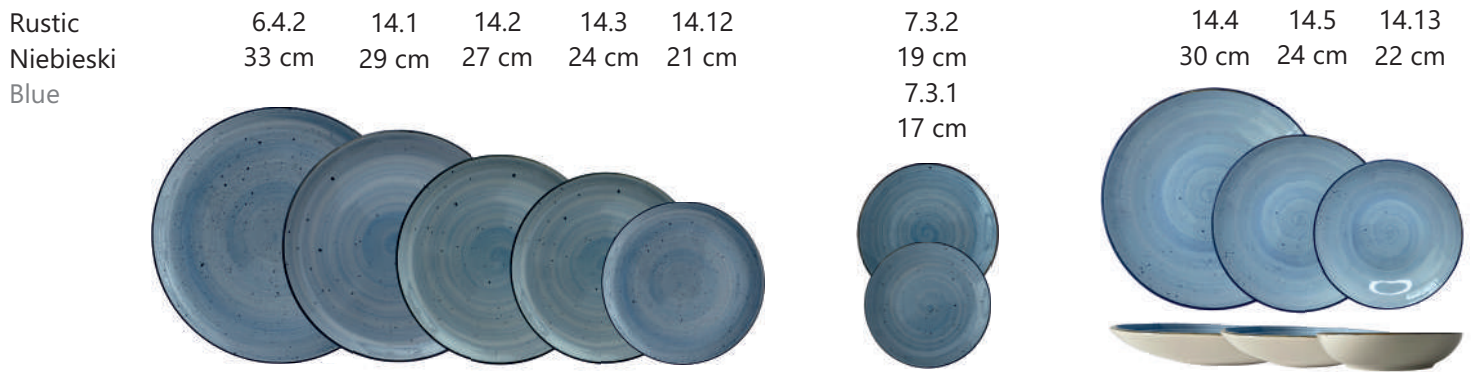

14.11 27 cm
14.10 23 cm

14.6 23 cm
14.7 20 cm
14.8 16 cm

7.9 0,5 L
14.9 0,3 L

6.7.3 0,2 L

6.7.4 0,08 L

6.7.5 00,6 L

14.11 27 cm
14.10 23 cm

14.6 23 cm
14.7 20 cm
14.8 16 cm

7.9 0,5 L
14.9 0,3 L

6.7.3 0,2 L

6.7.4 0,08 L

6.7.5 00,6 L

14.11 27 cm
14.10 23 cm

14.6 23 cm
14.7 20 cm
14.8 16 cm

7.9 0,5 L
14.9 0,3 L

6.7.3 0,2 L

6.7.4 0,08 L

6.7.5 00,6 L

Kod Code	Asortyment Item	Rozmiar Size	Cena netto PLN Price EUR
14.11	Talerz Makaron Pasta plate	27 cm	59,07 14,06
14.10	Talerz Makaron Pasta plate	23 cm	49,30 11,74
14.6	Miska duża Large bowl	23 cm	54,54 12,99
14.7	Miska średnia Medium bowl	20 cm	38,73 9,22
14.8	Miska mała Small bowl	16 cm	30,09 7,16
7.9	Musli Musli bowl	0,5 L	24,18 5,76
14.9	Miseczka DUO DUO bowl	0,3 L	17,19 4,09
6.7.3	Miseczka 0,2 Bowl 0,2	0,2 L	13,96 3,32
6.7.4	Mała miseczka na dipy Ramekin	0,08 L	10,35 2,46
6.7.5	Mała miseczka na dipy Ramekin	0,06 L	9,58 2,28