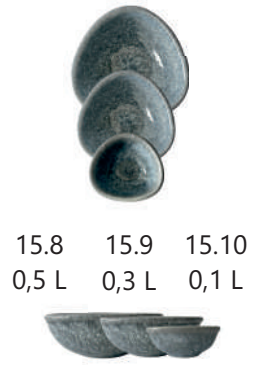

Seria | Series DELTA

NEW!

Minerals
Szafir
Sapphire

15.1 15.2 15.3 15.4
37 cm 30 cm 26 cm 19 cm

15.5 15.6 15.7
32 cm 27 cm 24 cm

15.8 15.9 15.10
0,5 L 0,3 L 0,1 L

NEW!

Minerals
Perła
Pearl

15.1 15.2 15.3 15.4
37 cm 30 cm 26 cm 19 cm

15.5 15.6 15.7
32 cm 27 cm 24 cm

15.8 15.9 15.10
0,5 L 0,3 L 0,1 L

Kod Code	Asortyment Item	Rozmiar Size	Cena netto PLN Price EUR
15.1	Talerz płytki Flat plate	37 cm	96,23 22,91
15.2	Talerz płytki Flat plate	30 cm	70,41 16,76
15.3	Talerz płytki Flat plate	26 cm	54,95 13,08
15.4	Talerz deserowy Dessert plate	19 cm	37,36 8,90
15.5	Talerz głęboki Deep plate	32 cm	96,23 22,91

NEW!

Minerals
Opal

NEW!

Minerals
Beryl
Beryllium

NEW!

Minerals
Coral

Kod Code	Asortyment Item	Rozmiar Size	Cena netto PLN Price EUR
15.6	Talerz głęboki Deep plate	27 cm	73,39 17,47
15.7	Talerz głęboki Deep plate	24 cm	60,65 14,44
15.8	Miska Musli Musli bowl	0,5 L	42,66 10,16
15.9	Miska Musli Musli bowl	0,3 L	34,50 8,21
15.10	Mała miseczka na dipy Ramekin	0,1 L	17,02 4,05