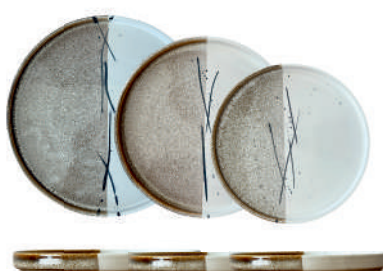

18.8
33 x 23 cm
18.7
28,5 x 19 cm
18.6
24,5 x 15 cm

NEW!
Line
Savana

18.1 18.2 18.3
28 cm 25 cm 20 cm

18.5 18.4
21,5 cm 14 cm

18.8
33 x 23 cm
18.7
28,5 x 19 cm
18.6
24,5 x 15 cm

Kod Code	Asortyment Item	Rozmiar Size	Cena netto PLN Price EUR
18.1	Talerz płytki Plate with an edge	28 cm	58,19 13,85
18.2	Talerz płytki Plate with an edge	25 cm	48,62 11,58
18.3	Talerz płytki Plate with an edge	20 cm	31,97 7,61
18.4	Miska 14 cm Bowl 14 cm	0,5 L	31,97 7,61
18.5	Talerz głęboki Deep plate with an edge	21,5 x 4,5 cm	63,25 15,06
18.6	Półmisek z rantem Platter with an edge	24,5 x 15 cm	34,98 8,33
18.7	Półmisek z rantem Platter with an edge	28,5 x 19 cm	47,75 11,37
18.8	Półmisek z rantem Platter with an edge	33 x 23 cm	63,25 15,06