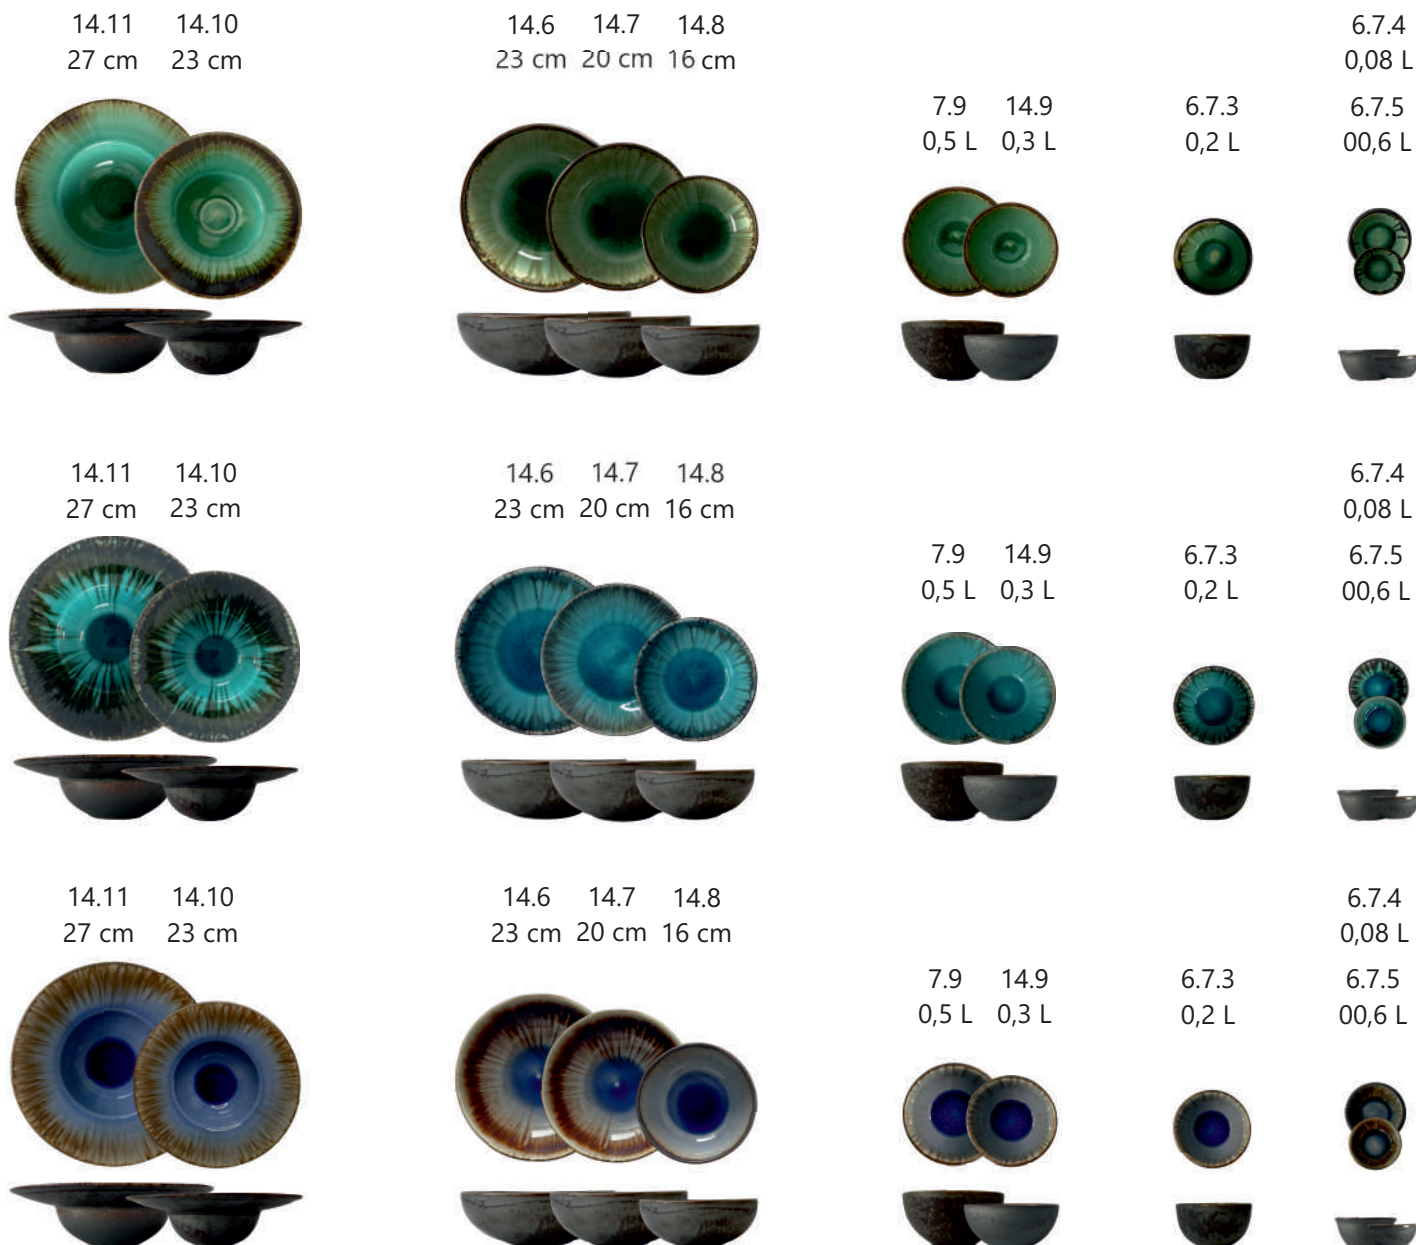

Szmaragd, Tukus, Lazur - NIE do użytku w zmywarkach

Emerald, Turquoise, Azure - NOT for use in dishwashers

Kod | Code	Asortyment | Item	Rozmiar | Size	Cena netto PLN | Price EUR
14.11	Talerz Makaron | Pasta plate	27 cm	72,82 | 17,34
14.10	Talerz Makaron | Pasta plate	23 cm	61,92 | 14,74
14.6	Miska duża | Large bowl	23 cm	76,84 | 18,30
14.7	Miska średnia | Medium bowl	20 cm	52,25 | 12,44
14.8	Miska mała | Small bowl	16 cm	39,27 | 9,35
7.9	Musli | Musli bowl	0,5 L	31,74 | 7,56
14.9	Miseczka DUO | DUO bowl	0,3 L	24,62 | 5,86
6.7.3	Miseczka 0,2 | Bowl 0,2	0,2 L	20,53 | 4,89
6.7.4	Mała miseczka na dipy | Ramekin	0,08 L	12,87 | 3,06
6.7.5	Mała miseczka na dipy | Ramekin	0,06 L	12,06 | 2,87