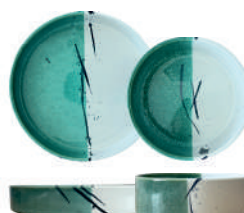

18.8
33 x 23 cm
18.7
28,5 x 19 cm
18.6
24,5 x 15 cm

NEW!
Line
Savana

18.1 18.2 18.3
28 cm 25 cm 20 cm

18.5 18.4
21,5 cm 14 cm

18.8
33 x 23 cm
18.7
28,5 x 19 cm
18.6
24,5 x 15 cm

Kod Code	Asortyment Item	Rozmiar Size	Cena netto PLN Price EUR
18.1	Talerz płytki Plate with an edge	28 cm	58,19 13,85
18.2	Talerz płytki Plate with an edge	25 cm	48,62 11,58
18.3	Talerz płytki Plate with an edge	20 cm	31,97 7,61
18.4	Miska 14 cm Bowl 14 cm	0,5 L	31,97 7,61
18.5	Talerz głęboki Deep plate with an edge	21,5 x 4,5 cm	63,25 15,06
18.6	Półmisek z rantem Platter with an edge	24,5 x 15 cm	34,98 8,33
18.7	Półmisek z rantem Platter with an edge	28,5 x 19 cm	47,75 11,37
18.8	Półmisek z rantem Platter with an edge	33 x 23 cm	63,25 15,06