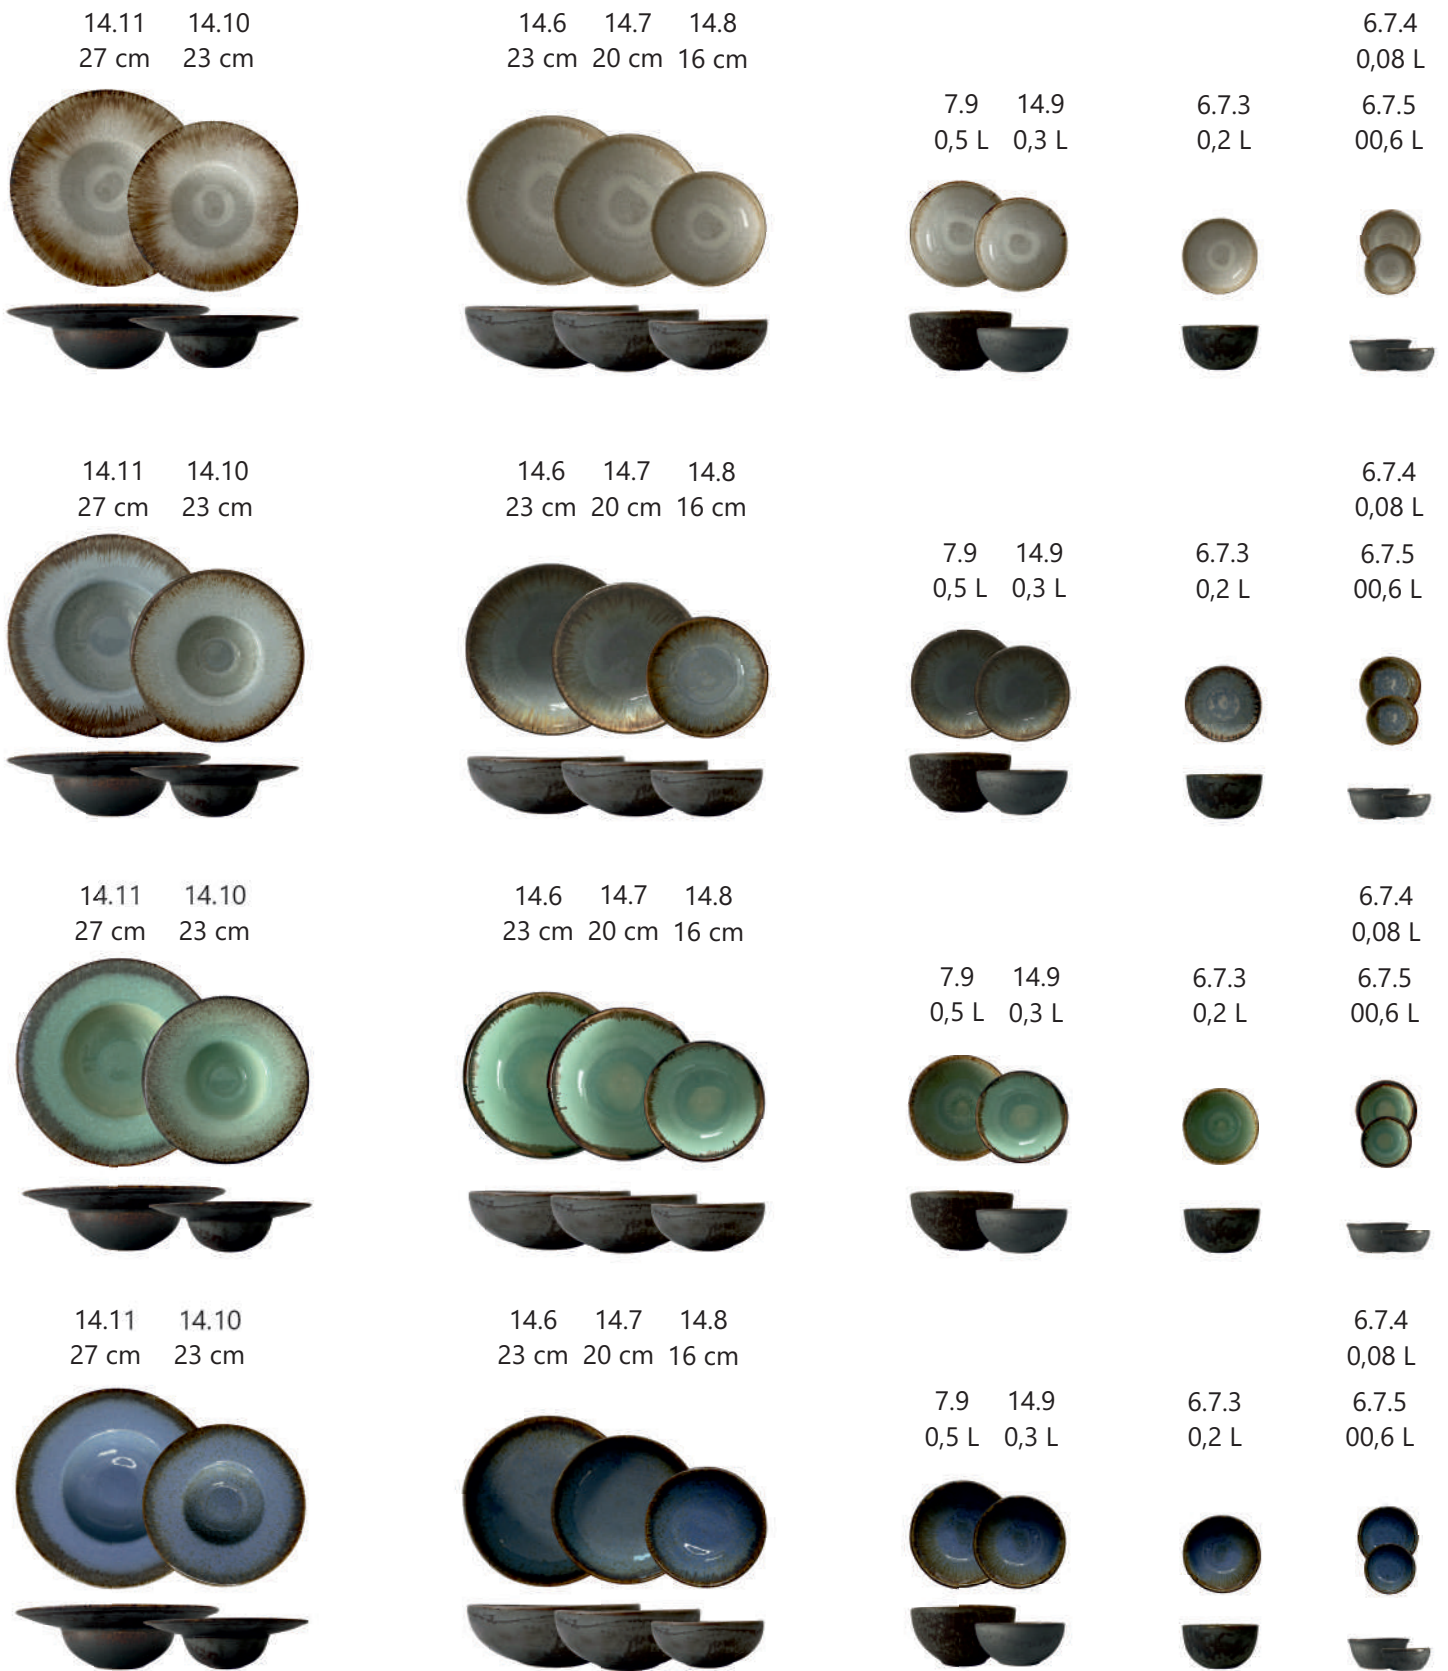

7.3.2
19 cm
7.3.1
17 cm

14.4 14.5 14.13
30 cm 24 cm 22 cm

Cristall
Agat
Agate

6.4.2 14.1 14.2 14.3 14.12
33 cm 29 cm 27 cm 24 cm 21 cm

7.3.2
19 cm
7.3.1
17 cm

14.4 14.5 14.13
30 cm 24 cm 22 cm

Cristall
Lapis

6.4.2 14.1 14.2 14.3 14.12
33 cm 29 cm 27 cm 24 cm 21 cm

7.3.2
19 cm
7.3.1
17 cm

14.4 14.5
30 cm 24 cm

Kod Code	Asortyment Item	Rozmiar Size	Cena netto PLN Price EUR
6.4.2	Talerz pizza Pizza plate	33 cm	72,82 17,34
14.1	Talerz płytki Flat plate	29 cm	59,90 14,26
14.2	Talerz płytki Flat plate	27 cm	52,60 12,52
14.3	Talerz płytki Flat plate	24 cm	45,65 10,87
14.12	Talerz śniadaniowy Breakfast plate	21 cm	38,18 9,09
7.3.2	Talerz deserowy Dessert plate	19 cm	36,22 8,62
7.3.1	Talerz deserowy Dessert plate	17 cm	30,31 7,22
14.4	Talerz głęboki Deep plate	30 cm	92,80 22,10
14.5	Talerz głęboki Deep plate	24 cm	57,64 13,72
14.13	Talerz głęboki Deep plate	22 cm	54,95 13,08