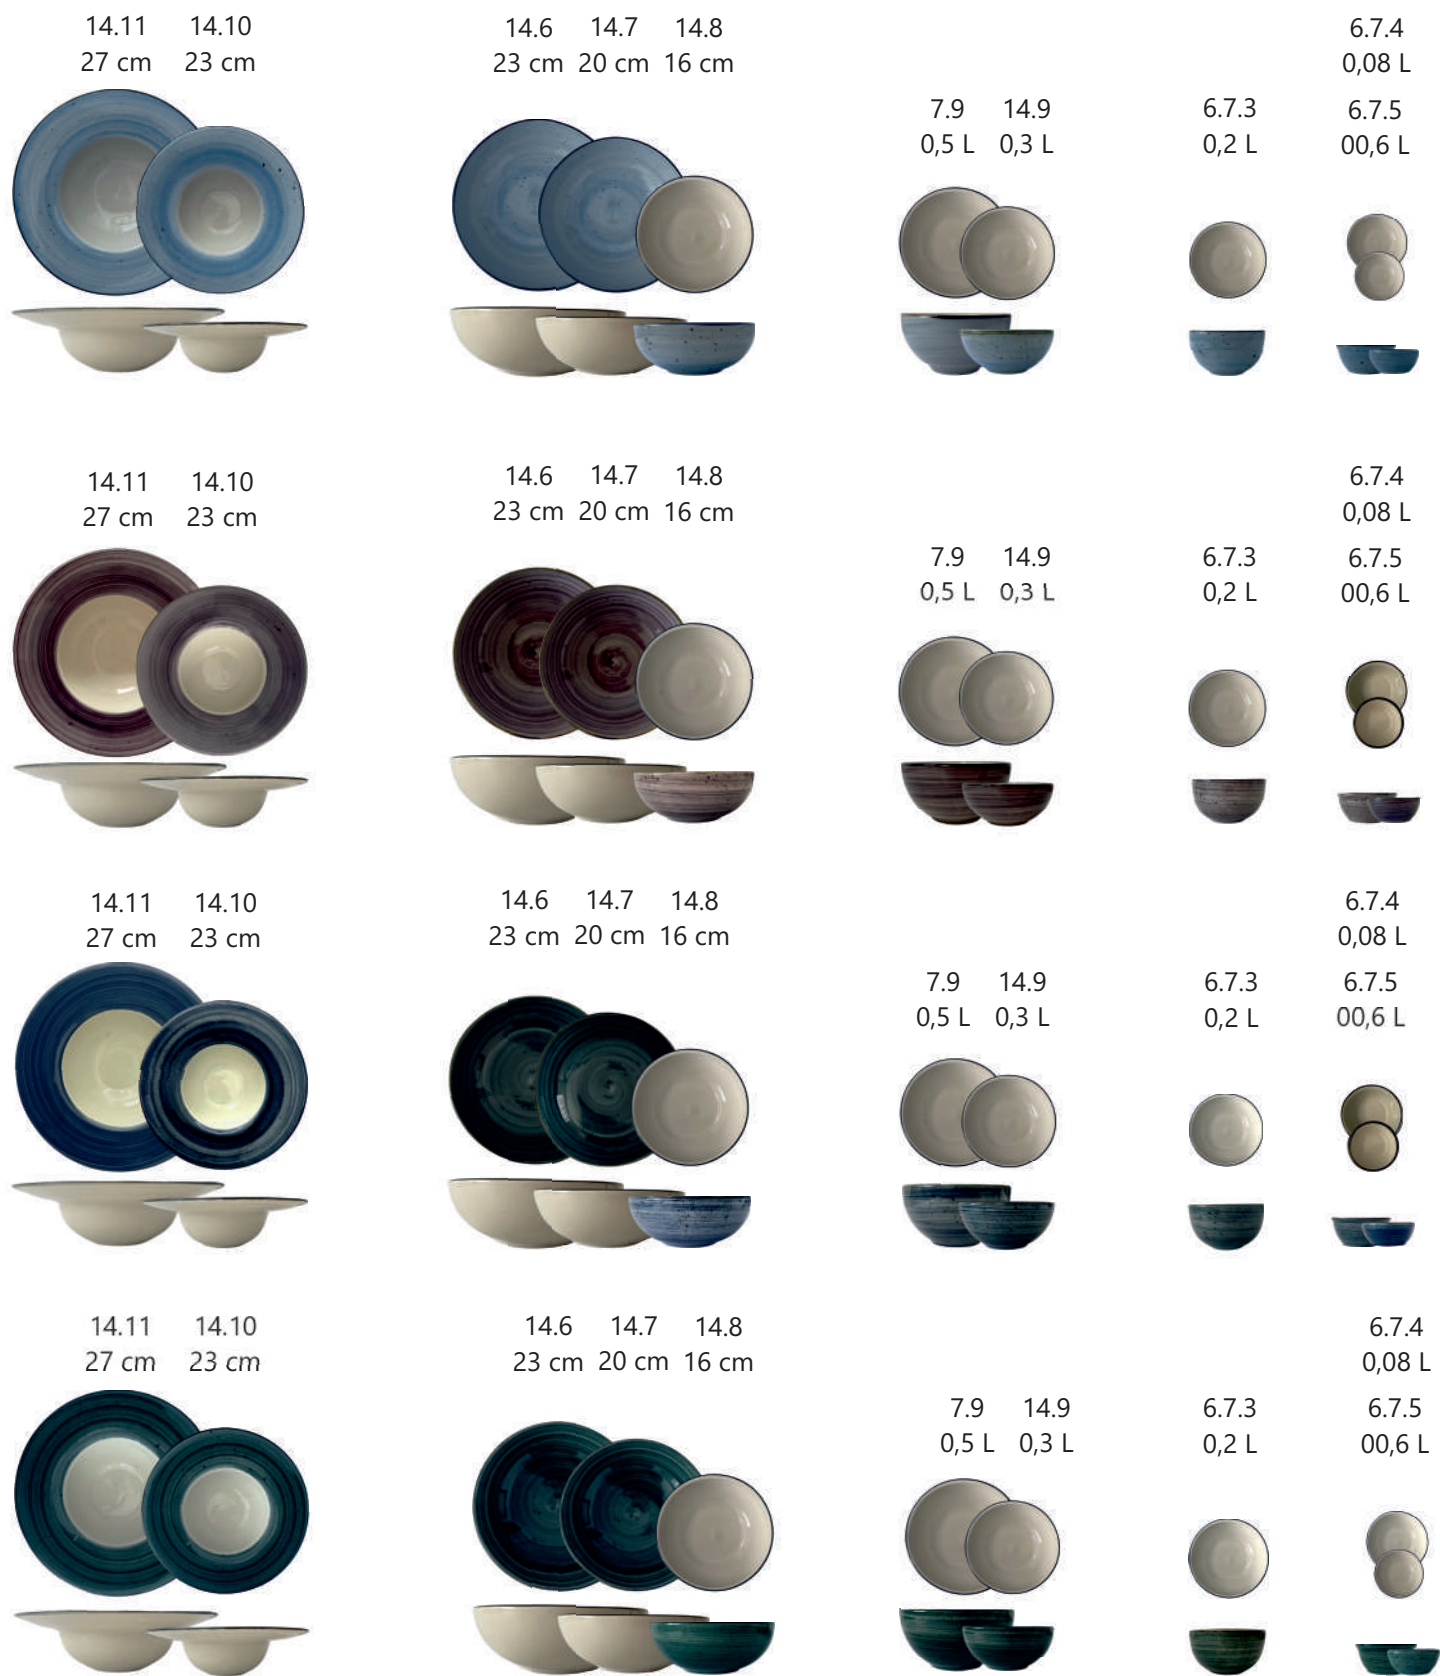

Kod | Code	Asortyment | Item	Rozmiar | Size	Cena netto PLN | Price EUR
14.11	Talerz Makaron | Pasta plate	27 cm	59,07 | 14,06
14.10	Talerz Makaron | Pasta plate	23 cm	49,30 | 11,74
14.6	Miska duża | Large bowl	23 cm	54,54 | 12,99
14.7	Miska średnia | Medium bowl	20 cm	38,73 | 9,22
14.8	Miska mała | Small bowl	16 cm	30,09 | 7,16
7.9	Musli | Musli bowl	0,5 L	24,18 | 5,76
14.9	Miseczka DUO | DUO bowl	0,3 L	17,19 | 4,09
6.7.3	Miseczka 0,2 | Bowl 0,2	0,2 L	13,96 | 3,32
6.7.4	Mała miseczka na dipy | Ramekin	0,08 L	10,35 | 2,46
6.7.5	Mała miseczka na dipy | Ramekin	0,06 L	9,58 | 2,28