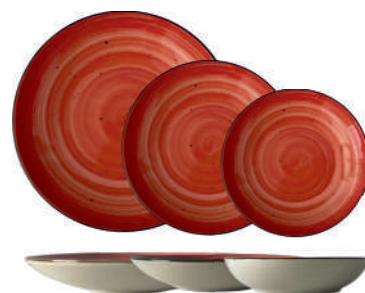

7.3.2
19 cm
7.3.1
17 cm

14.4 14.5 14.13
30 cm 24 cm 22 cm