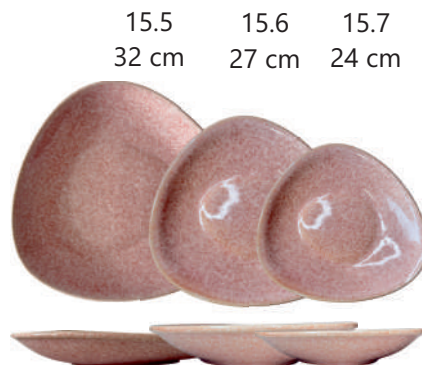

Seria | Series DELTA

NEW!

Minerals
Szafir
Sapphire

15.1 15.2 15.3 15.4
37 cm 30 cm 26 cm 19 cm

15.5 15.6 15.7
32 cm 27 cm 24 cm

15.8 15.9 15.10
0,5 L 0,3 L 0,1 L

NEW!

Minerals
Perła
Pearl

15.1 15.2 15.3 15.4
37 cm 30 cm 26 cm 19 cm

15.5 15.6 15.7
32 cm 27 cm 24 cm

15.8 15.9 15.10
0,5 L 0,3 L 0,1 L

Kod Code	Asortyment Item	Rozmiar Size	Cena netto PLN Price EUR
15.1	Talerz płytki Flat plate	37 cm	96,23 22,91
15.2	Talerz płytki Flat plate	30 cm	70,41 16,76
15.3	Talerz płytki Flat plate	26 cm	54,95 13,08
15.4	Talerz deserowy Dessert plate	19 cm	37,36 8,90
15.5	Talerz głęboki Deep plate	32 cm	96,23 22,91

NEW!

Minerals
Opal

NEW!

Minerals
Beryl
Beryllium

NEW!

Minerals
Coral

Kod Code	Asortyment Item	Rozmiar Size	Cena netto PLN Price EUR
15.6	Talerz głęboki Deep plate	27 cm	73,39 17,47
15.7	Talerz głęboki Deep plate	24 cm	60,65 14,44
15.8	Miska Musli Musli bowl	0,5 L	42,66 10,16
15.9	Miska Musli Musli bowl	0,3 L	34,50 8,21
15.10	Mała miseczka na dipy Ramekin	0,1 L	17,02 4,05