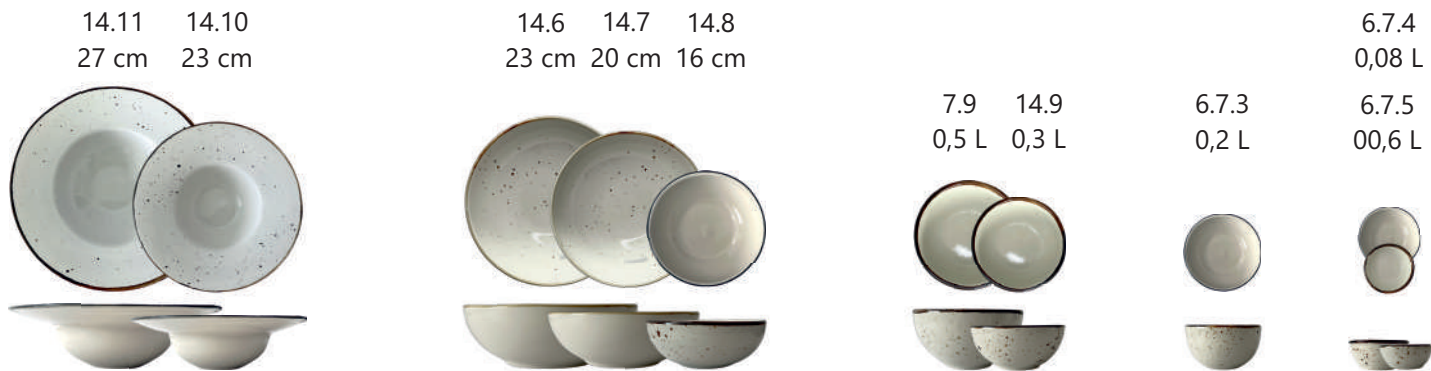

The RUSTIC collection is a tribute to handmade craftsmanship and the natural beauty of ceramics. Each plate and cup in this collection is hand-painted using splashes and brushstrokes, ensuring that no two pieces are identical. This unique imperfection is evident in every detail.

Seria | Series STILL

Kod Code	Asortyment Item	Rozmiar Size	Cena netto PLN Price EUR
6.4.2	Talerz pizza Pizza plate	33 cm	59,07 14,06
14.1	Talerz płytki Flat plate	29 cm	51,59 12,28
14.2	Talerz płytki Flat plate	27 cm	40,29 9,59
14.3	Talerz płytki Flat plate	24 cm	35,75 8,51
14.12	Talerz śniadaniowy Breakfast plate	21 cm	29,41 7,00
7.3.2	Talerz deserowy Dessert plate	19 cm	24,15 5,75
7.3.1	Talerz deserowy Dessert plate	17 cm	20,20 4,81
14.4	Talerz głęboki Deep plate	30 cm	61,58 14,66
14.5	Talerz głęboki Deep plate	24 cm	40,29 9,59
14.13	Talerz głęboki Deep plate	22 cm	39,15 9,32