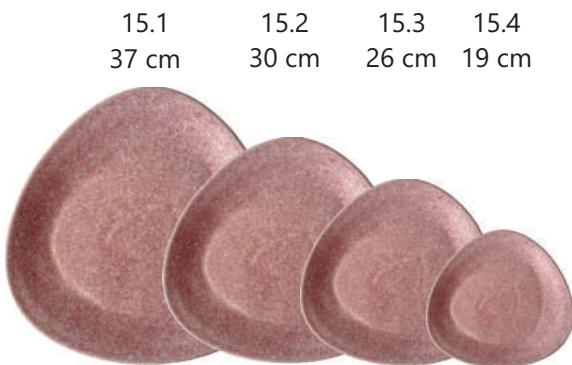

15.1 15.2 15.3 15.4
37 cm 30 cm 26 cm 19 cm

15.5 15.6 15.7
32 cm 27 cm 24 cm

15.8 15.9 15.10
0,5 L 0,3 L 0,1 L

Kod Code	Asortyment Item	Rozmiar Size	Cena netto PLN Price EUR
15.1	Talerz płytki Flat plate	37 cm	96,23 22,91
15.2	Talerz płytki Flat plate	30 cm	70,41 16,76
15.3	Talerz płytki Flat plate	26 cm	54,95 13,08
15.4	Talerz deserowy Dessert plate	19 cm	37,36 8,90
15.5	Talerz głęboki Deep plate	32 cm	96,23 22,91

NEW!

Minerals
Opal

NEW!

Minerals
Beryl
Beryllium

NEW!

Minerals
Coral

Kod Code	Asortyment Item	Rozmiar Size	Cena netto PLN Price EUR
15.6	Talerz głęboki Deep plate	27 cm	73,39 17,47
15.7	Talerz głęboki Deep plate	24 cm	60,65 14,44
15.8	Miska Musli Musli bowl	0,5 L	42,66 10,16
15.9	Miska Musli Musli bowl	0,3 L	34,50 8,21
15.10	Mała miseczka na dipy Ramekin	0,1 L	17,02 4,05