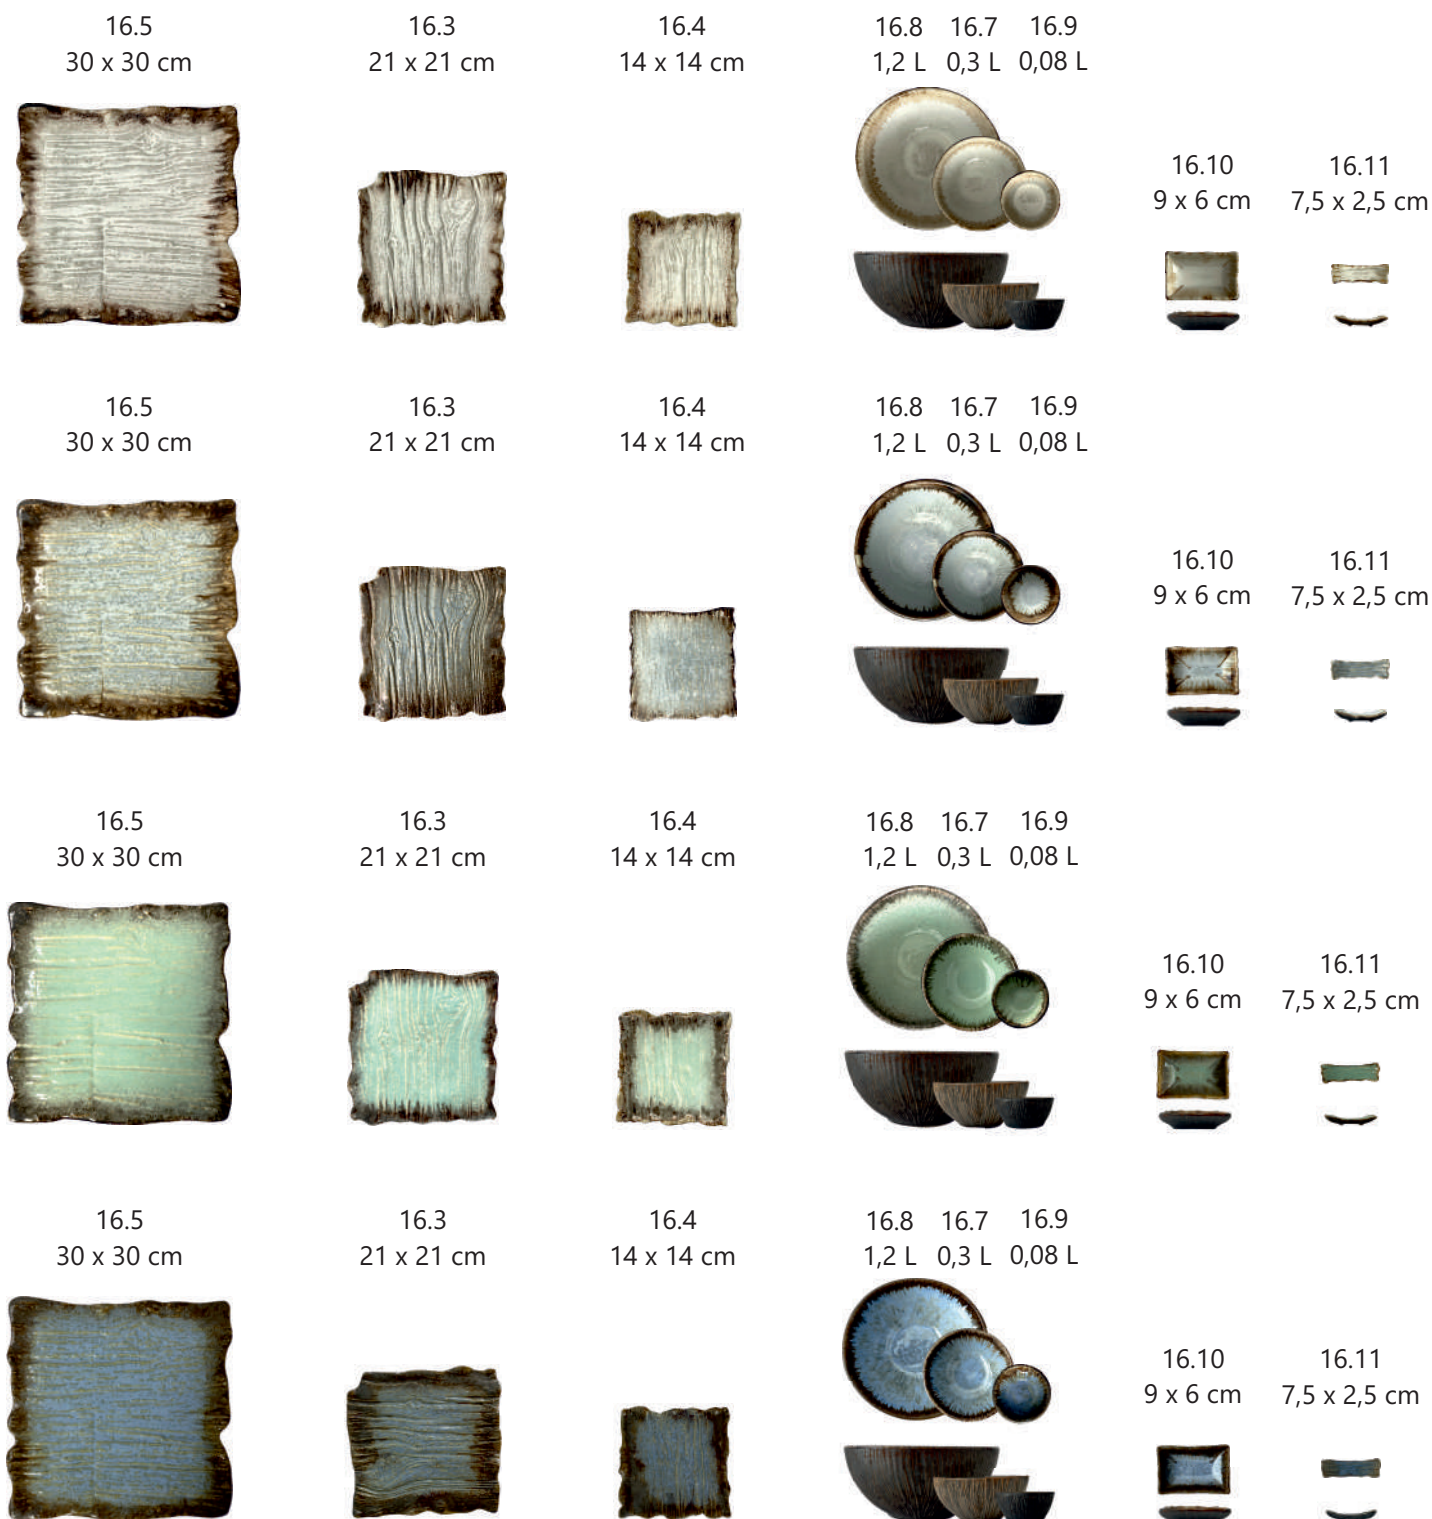

Kod | Code

Asortyment | Item

Rozmiar | Size

Cena netto PLN | Price EUR

16.7 Miska | Bowl
16.8 Miska Ramen | Ramen bowl
16.9 Dip | Ramekin
16.10 Dip | Ramekin
16.11 Stojaczek pod pałeczki | Chopsticks stand
16.12 Talerz prostokąt | Rectangular plate

0,3 L
1,2 L
0,08 cm
9 x 6 cm
7,5 x 2,5 cm
30 x 12,5 cm

32,71 | 7,79
55,41 | 13,19
14,22 | 3,39
18,82 | 4,48
11,95 | 2,85
55,36 | 13,18