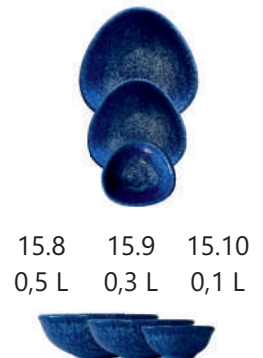

Kod Code	Asortyment Item	Rozmiar Size	Cena netto PLN Price EUR
6.4.2	Talerz pizza Pizza plate	33 cm	72,82 17,34
14.1	Talerz płytki Flat plate	29 cm	59,90 14,26
14.2	Talerz płytki Flat plate	27 cm	52,60 12,52
14.3	Talerz płytki Flat plate	24 cm	45,65 10,87
14.12	Talerz śniadaniowy Breakfast plate	21 cm	38,18 9,09
7.3.2	Talerz deserowy Dessert plate	19 cm	36,22 8,62
7.3.1	Talerz deserowy Dessert plate	17 cm	30,31 7,22
14.4	Talerz głęboki Deep plate	30 cm	92,80 22,10
14.5	Talerz głęboki Deep plate	24 cm	57,64 13,72
14.13	Talerz głęboki Deep plate	22 cm	54,95 13,08

Kod Code	Asortyment Item	Rozmiar Size	Cena netto PLN Price EUR
14.11	Talerz Makaron Pasta plate	27 cm	72,82 17,34
14.10	Talerz Makaron Pasta plate	23 cm	61,92 14,74
14.6	Miska duża Large bowl	23 cm	76,84 18,30
14.7	Miska średnia Medium bowl	20 cm	52,25 12,44
14.8	Miska mała Small bowl	16 cm	39,27 9,35
7.9	Musli Musli bowl	0,5 L	31,74 7,56
14.9	Miseczka DUO DUO bowl	0,3 L	24,62 5,86
6.7.3	Miseczka 0,2 Bowl 0,2	0,2 L	20,53 4,89
6.7.4	Mała miseczka na dipy Ramekin	0,08 L	12,87 3,06
6.7.5	Mała miseczka na dipy Ramekin	0,06 L	12,06 2,87

Seria | Series DELTA

NEW!

Minerals
Szafir
Sapphire

15.1 15.2 15.3 15.4
37 cm 30 cm 26 cm 19 cm

15.5 15.6 15.7
32 cm 27 cm 24 cm

15.8 15.9 15.10
0,5 L 0,3 L 0,1 L

NEW!

Minerals
Perła
Pearl

15.1 15.2 15.3 15.4
37 cm 30 cm 26 cm 19 cm

15.5 15.6 15.7
32 cm 27 cm 24 cm

15.8 15.9 15.10
0,5 L 0,3 L 0,1 L

Kod Code	Asortyment Item	Rozmiar Size	Cena netto PLN Price EUR
15.1	Talerz płytki Flat plate	37 cm	96,23 22,91
15.2	Talerz płytki Flat plate	30 cm	70,41 16,76
15.3	Talerz płytki Flat plate	26 cm	54,95 13,08
15.4	Talerz deserowy Dessert plate	19 cm	37,36 8,90
15.5	Talerz głęboki Deep plate	32 cm	96,23 22,91