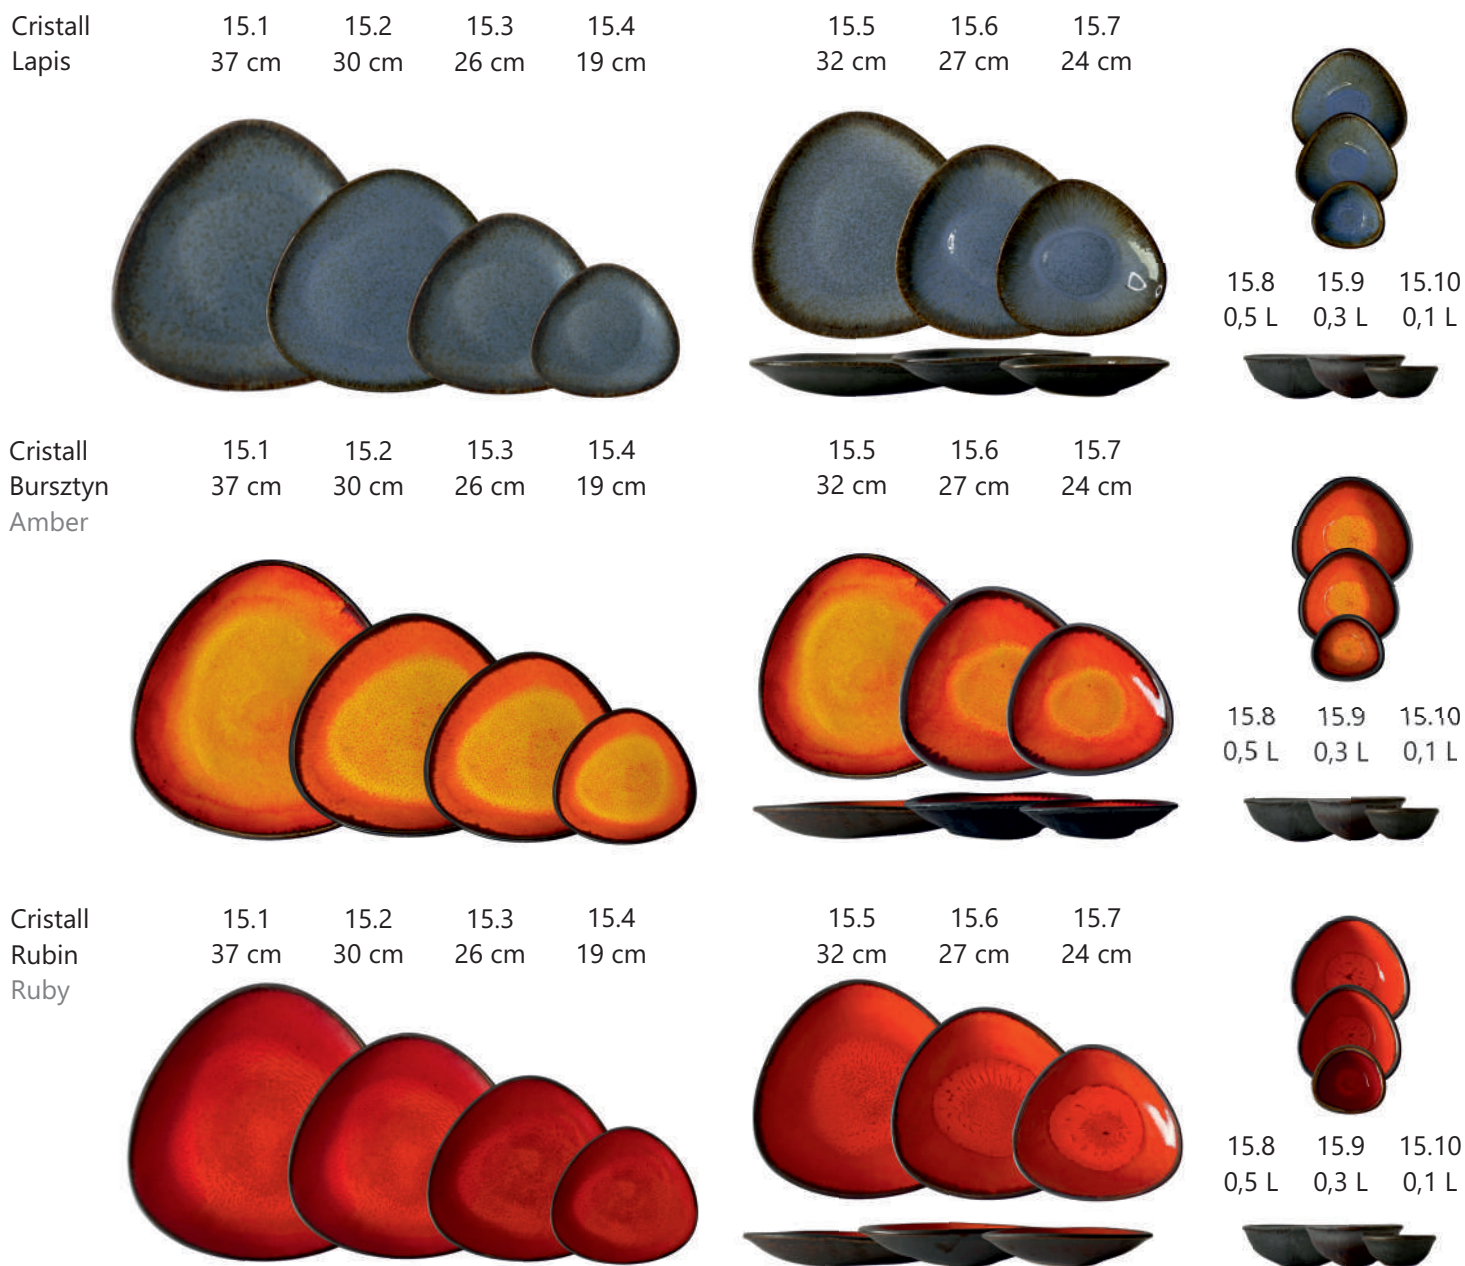

Kod | Code	Asortyment | Item	Rozmiar | Size	Cena netto PLN | Price EUR
15.6	Talerz głęboki | Deep plate	27 cm	73,39 | 17,47
15.7	Talerz głęboki | Deep plate	24 cm	60,65 | 14,44
15.8	Miska Musli | Musli bowl	0,5 L	42,66 | 10,16
15.9	Miska Musli | Musli bowl	0,3 L	34,50 | 8,21
15.10	Mała miseczka na dipy | Ramekin	0,1 L	17,02 | 4,05