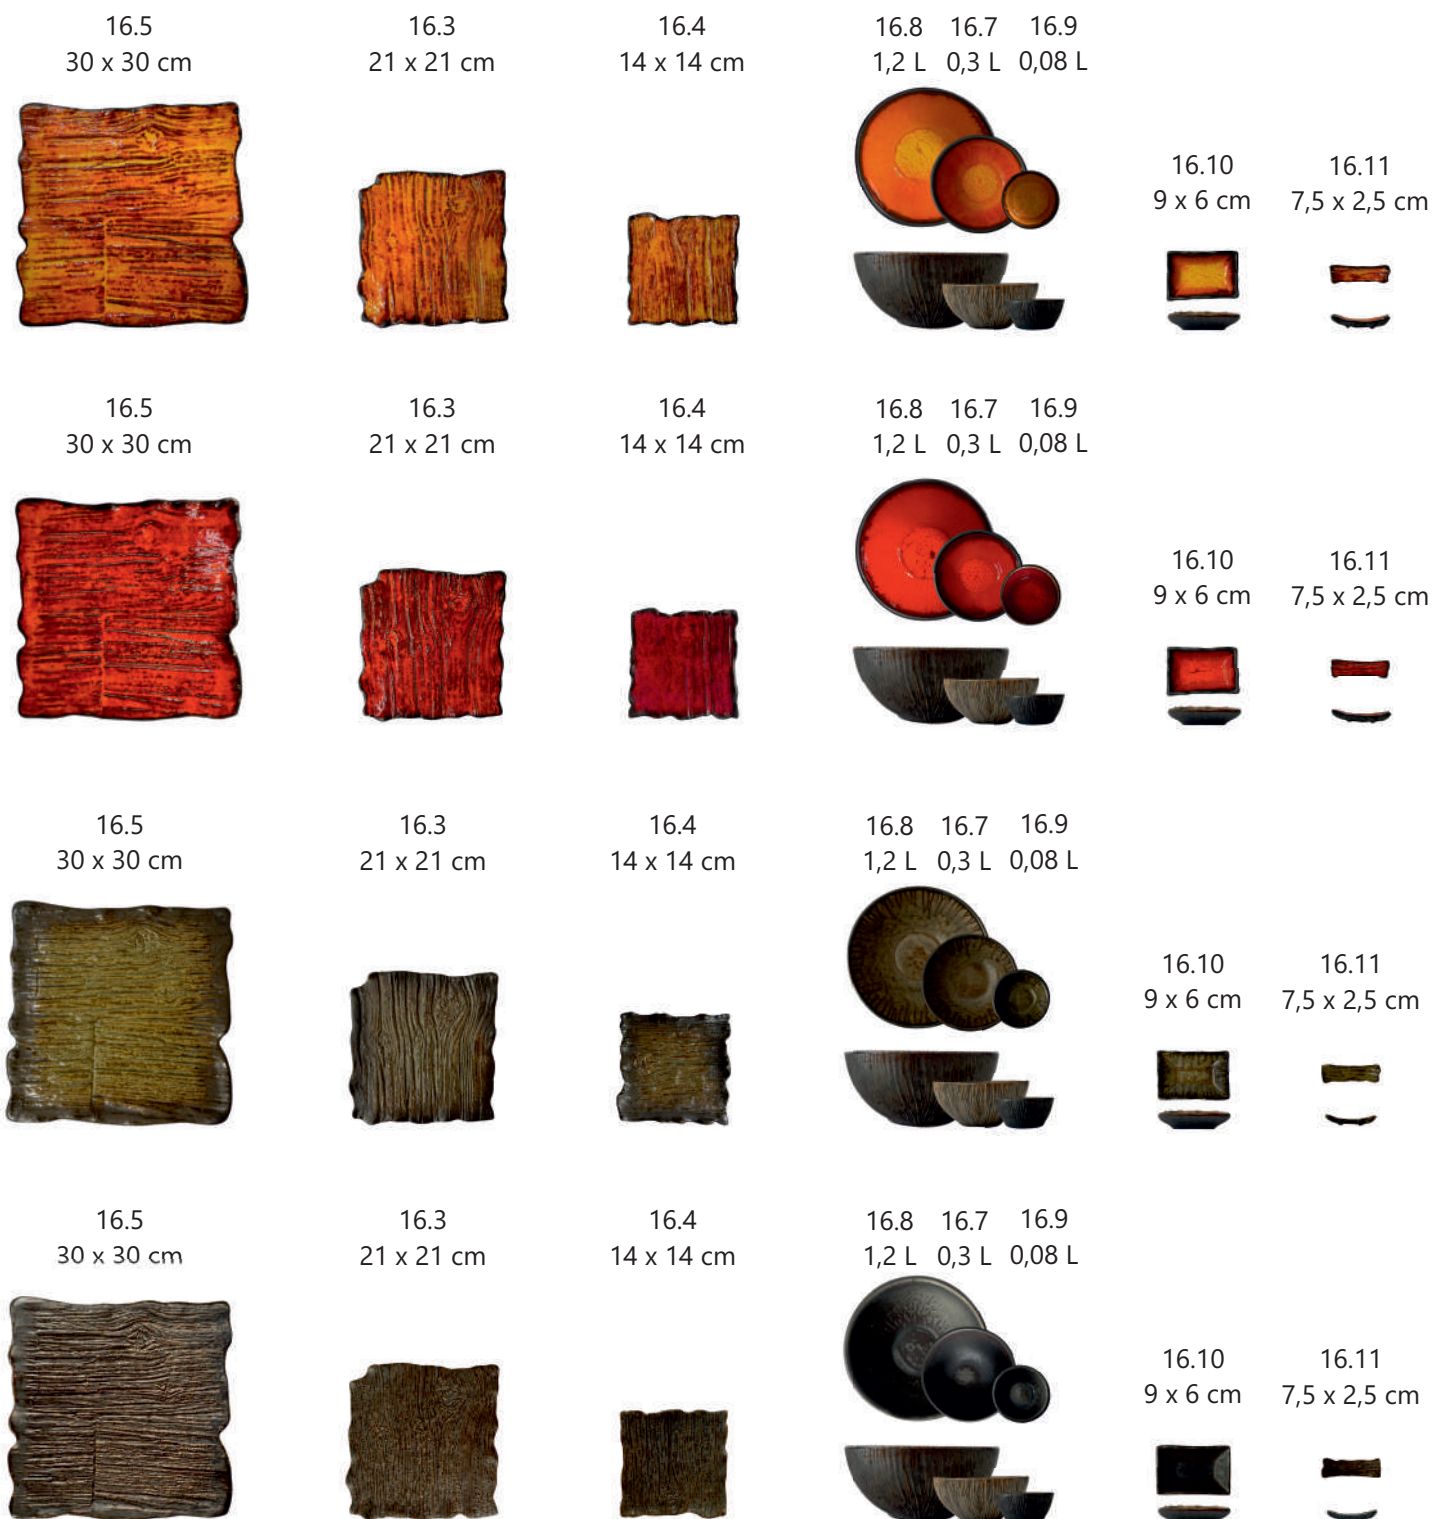

Kod | Code	Asortyment | Item	Rozmiar | Size	Cena netto PLN | Price EUR
16.7	Miseczka | Bowl	0,3 L	32,71 | 7,79
16.8	Miska Ramen | Ramen bowl	1,2 L	55,41 | 13,19
16.9	Dip | Ramekin	0,08 cm	14,22 | 3,39
16.10	Dip | Ramekin	9 x 6 cm	18,82 | 4,48
16.11	Stojaczek pod pałeczki | Chopsticks stand	7,5 x 2,5 cm	11,95 | 2,85
16.12	Talerz prostokąt | Rectangular plate	30 x 12,5 cm	55,36 | 13,18