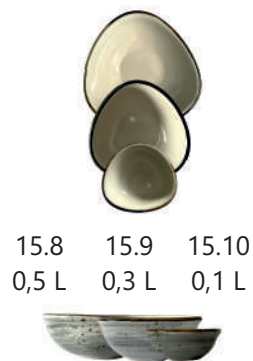

14.11 14.10
27 cm 23 cm

14.6 14.7 14.8
23 cm 20 cm 16 cm

7.9 14.9
0,5 L 0,3 L

6.7.3
0,2 L

6.7.4
0,08 L
6.7.5
00,6 L

14.11 14.10
27 cm 23 cm

14.6 14.7 14.8
23 cm 20 cm 16 cm

7.9 14.9
0,5 L 0,3 L

6.7.3
0,2 L

6.7.4
0,08 L
6.7.5
00,6 L

14.11 14.10
27 cm 23 cm

14.6 14.7 14.8
23 cm 20 cm 16 cm

7.9 14.9
0,5 L 0,3 L

6.7.3
0,2 L

6.7.4
0,08 L
6.7.5
00,6 L

Kod Code	Asortyment Item	Rozmiar Size	Cena netto PLN Price EUR
14.11	Talerz Makaron Pasta plate	27 cm	59,07 14,06
14.10	Talerz Makaron Pasta plate	23 cm	49,30 11,74
14.6	Miska duża Large bowl	23 cm	54,54 12,99
14.7	Miska średnia Medium bowl	20 cm	38,73 9,22
14.8	Miska mała Small bowl	16 cm	30,09 7,16
7.9	Musli Musli bowl	0,5 L	24,18 5,76
14.9	Miseczka DUO DUO bowl	0,3 L	17,19 4,09
6.7.3	Miseczka 0,2 Bowl 0,2	0,2 L	13,96 3,32
6.7.4	Mała miseczka na dipy Ramekin	0,08 L	10,35 2,46
6.7.5	Mała miseczka na dipy Ramekin	0,06 L	9,58 2,28

Seria | Series DELTA

Rustic
Krem
Creamy

15.1 15.2 15.3 15.4
37 cm 30 cm 26 cm 19 cm

15.5 15.6 15.7
32 cm 27 cm 24 cm

15.8 15.9 15.10
0,5 L 0,3 L 0,1 L

Rustic
Szary
Gray

15.1 15.2 15.3 15.4
37 cm 30 cm 26 cm 19 cm

15.5 15.6 15.7
32 cm 27 cm 24 cm

15.8 15.9 15.10
0,5 L 0,3 L 0,1 L

Rustic
Seledyn
Aquamarine

15.1 15.2 15.3 15.4
37 cm 30 cm 26 cm 19 cm

15.5 15.6 15.7
32 cm 27 cm 24 cm

15.8 15.9 15.10
0,5 L 0,3 L 0,1 L

Kod | Code