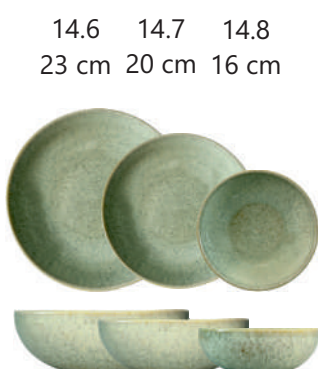

NEW!

Minerals Opal	6.4.2 33 cm	14.1 29 cm	14.2 27 cm	14.3 24 cm	14.12 21 cm	7.3.2 19 cm 7.3.1 17 cm	14.4 30 cm	14.5 24 cm	14.13 22 cm
------------------	----------------	---------------	---------------	---------------	----------------	----------------------------------	---------------	---------------	----------------

NEW!

Minerals Beryl Beryllium	6.4.2 33 cm	14.1 29 cm	14.2 27 cm	14.3 24 cm	14.12 21 cm	7.3.2 19 cm 7.3.1 17 cm	14.4 30 cm	14.5 24 cm	14.13 22 cm
--------------------------------	----------------	---------------	---------------	---------------	----------------	----------------------------------	---------------	---------------	----------------

NEW!

Minerals Coral	6.4.2 33 cm	14.1 29 cm	14.2 27 cm	14.3 24 cm	14.12 21 cm	7.3.2 19 cm 7.3.1 17 cm	14.4 30 cm	14.5 24 cm	14.13 22 cm
-------------------	----------------	---------------	---------------	---------------	----------------	----------------------------------	---------------	---------------	----------------

Kod Code	Asortyment Item	Rozmiar Size	Cena netto PLN Price EUR
6.4.2	Talerz pizza Pizza plate	33 cm	72,82 17,34
14.1	Talerz płytki Flat plate	29 cm	59,90 14,26
14.2	Talerz płytki Flat plate	27 cm	52,60 12,52
14.3	Talerz płytki Flat plate	24 cm	45,65 10,87
14.12	Talerz śniadaniowy Breakfast plate	21 cm	38,18 9,09
7.3.2	Talerz deserowy Dessert plate	19 cm	36,22 8,62
7.3.1	Talerz deserowy Dessert plate	17 cm	30,31 7,22
14.4	Talerz głęboki Deep plate	30 cm	92,80 22,10
14.5	Talerz głęboki Deep plate	24 cm	57,64 13,72
14.13	Talerz głęboki Deep plate	22 cm	54,95 13,08