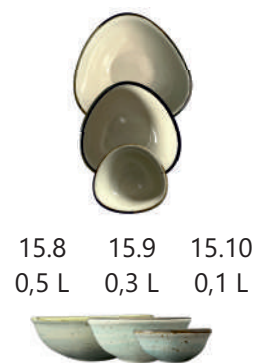

6.7.3
0,2 L

6.7.4
0,08 L
6.7.5
00,6 L

14.11 14.10
27 cm 23 cm

14.6 14.7 14.8
23 cm 20 cm 16 cm

7.9 14.9
0,5 L 0,3 L

6.7.3
0,2 L

6.7.4
0,08 L
6.7.5
00,6 L

Kod Code	Asortyment Item	Rozmiar Size	Cena netto PLN Price EUR
14.11	Talerz Makaron Pasta plate	27 cm	59,07 14,06
14.10	Talerz Makaron Pasta plate	23 cm	49,30 11,74
14.6	Miska duża Large bowl	23 cm	54,54 12,99
14.7	Miska średnia Medium bowl	20 cm	38,73 9,22
14.8	Miska mała Small bowl	16 cm	30,09 7,16
7.9	Musli Musli bowl	0,5 L	24,18 5,76
14.9	Miseczka DUO DUO bowl	0,3 L	17,19 4,09
6.7.3	Miseczka 0,2 Bowl 0,2	0,2 L	13,96 3,32
6.7.4	Mała miseczka na dipy Ramekin	0,08 L	10,35 2,46
6.7.5	Mała miseczka na dipy Ramekin	0,06 L	9,58 2,28

15.5 15.6 15.7
32 cm 27 cm 24 cm

15.8 15.9 15.10
0,5 L 0,3 L 0,1 L

Rustic
Seledyn
Aquamarine

15.1 15.2 15.3 15.4
37 cm 30 cm 26 cm 19 cm

15.5 15.6 15.7
32 cm 27 cm 24 cm

15.8 15.9 15.10
0,5 L 0,3 L 0,1 L

Kod | Code