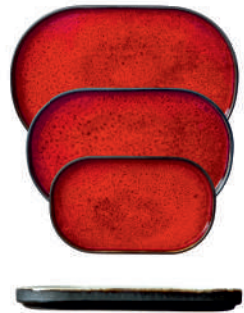

Cristall
Dolomit
Dolomite

18.1 18.2 18.3
28 cm 25 cm 20 cm

18.5 18.4
21,5 cm 14 cm

18.8
33 x 23 cm
18.7
28,5 x 19 cm
18.6
24,5 x 15 cm

Cristall
Rubin
Ruby

18.1 18.2 18.3
28 cm 25 cm 20 cm

18.5 18.4
21,5 cm 14 cm

18.8
33 x 23 cm
18.7
28,5 x 19 cm
18.6
24,5 x 15 cm

Cristall
Hematyt
Hematite

18.1 18.2 18.3
28 cm 25 cm 20 cm

18.5 18.4
21,5 cm 14 cm

18.8
33 x 23 cm
18.7
28,5 x 19 cm
18.6
24,5 x 15 cm

Kod Code	Asortyment Item	Rozmiar Size	Cena netto PLN Price EUR
18.1	Talerz płytki Plate with an edge	28 cm	76,95 18,32
18.2	Talerz płytki Plate with an edge	25 cm	61,00 14,52
18.3	Talerz płytki Plate with an edge	20 cm	41,69 9,93
18.4	Miska 14 cm Bowl 14 cm	0,5 L	41,69 9,93
18.5	Talerz głęboki Deep plate with an edge	21,5 x 4,5 cm	82,23 19,58
18.6	Półmisek z rantem Platter with an edge	24,5 x 15 cm	46,17 10,99
18.7	Półmisek z rantem Platter with an edge	28,5 x 19 cm	63,00 15,03
18.8	Półmisek z rantem Platter with an edge	33 x 23 cm	82,23 19,58