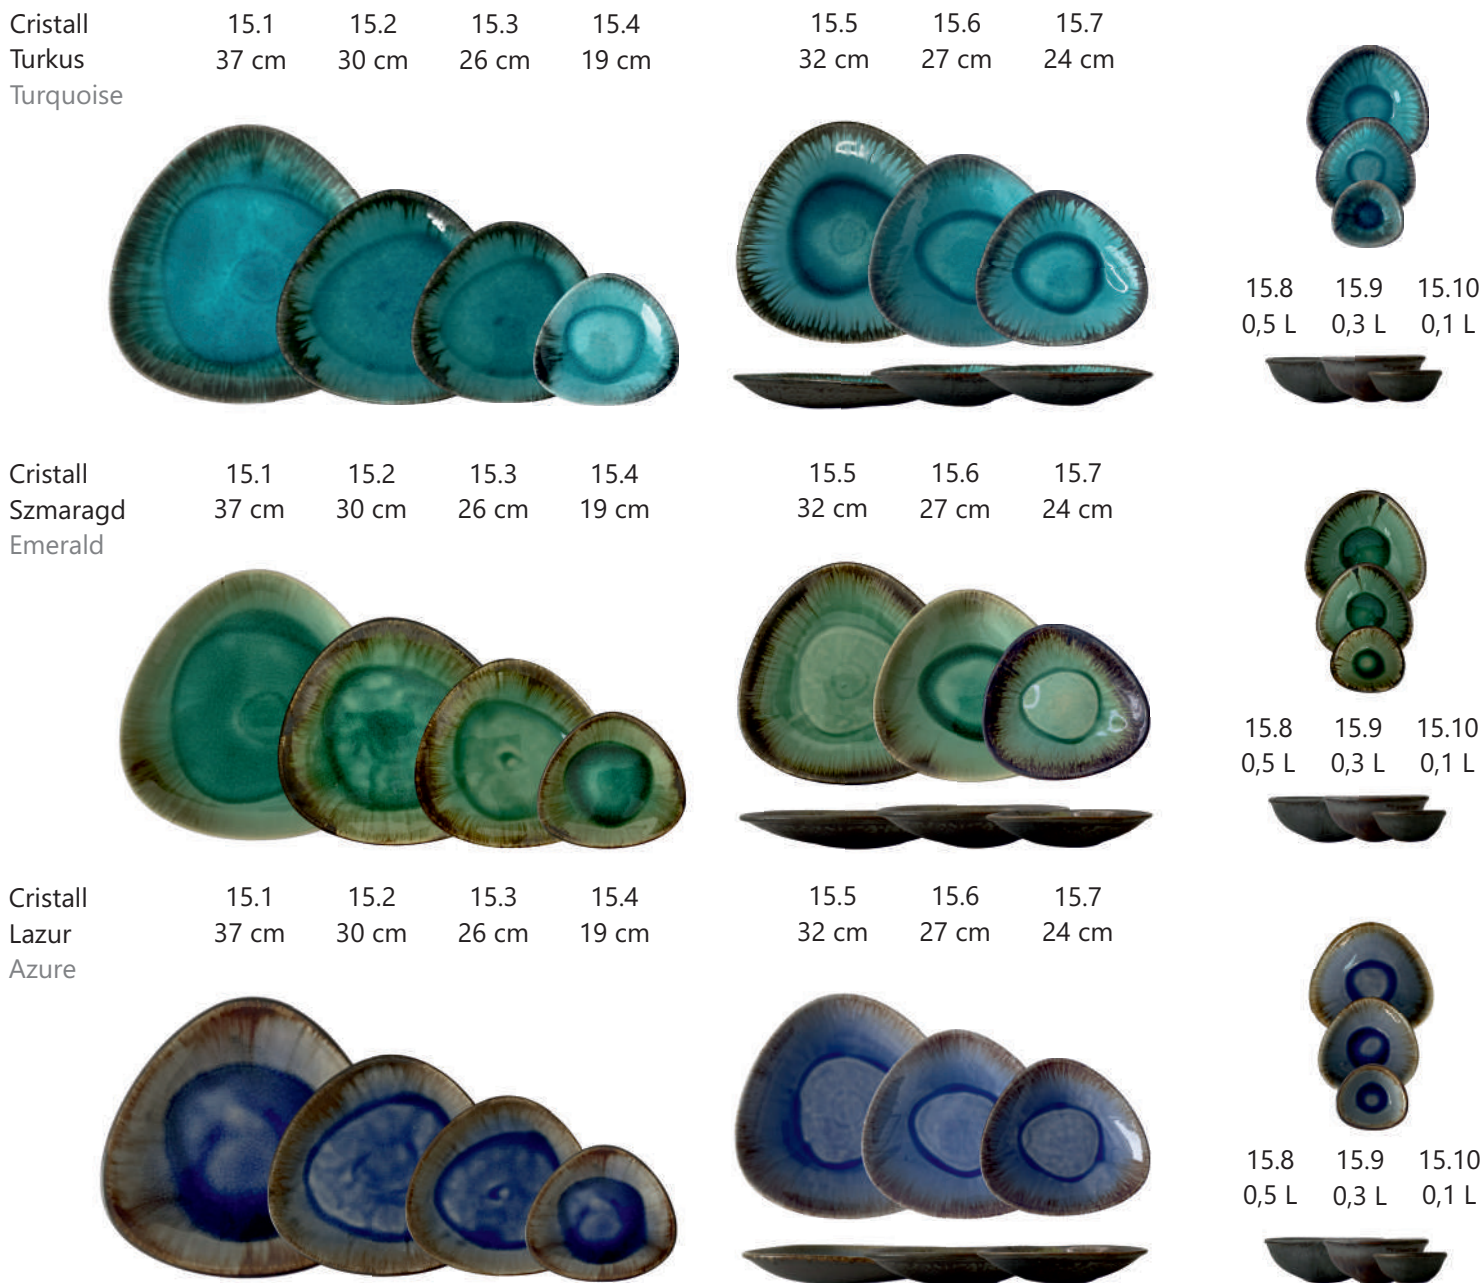

Smaragd, Turkus, Lazur - NIE do użytku w zmywarkach

Emerald, Turquoise, Azure - NOT for use in dishwashers

Kod | Code	Asortyment | Item	Rozmiar | Size	Cena netto PLN | Price EUR
15.1	Talerz płytki | Flat plate	37 cm	96,23 | 22,91
15.2	Talerz płytki | Flat plate	30 cm	70,41 | 16,76
15.3	Talerz płytki | Flat plate	26 cm	54,95 | 13,08
15.4	Talerz deserowy | Dessert plate	19 cm	37,36 | 8,90
15.5	Talerz głęboki | Deep plate	32 cm	96,23 | 22,91