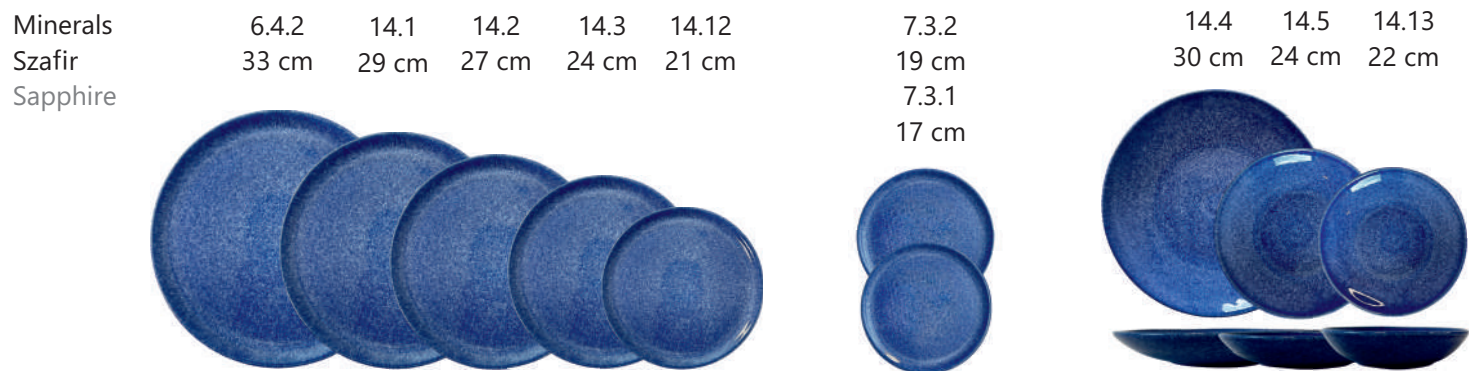

Seria | Series STILL

NEW!