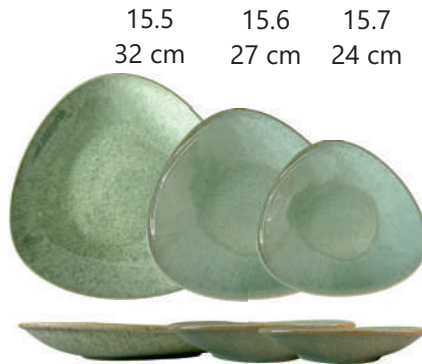

Seria | Series DELTA

NEW!

Minerals
Szafir
Sapphire

15.1 15.2 15.3 15.4
37 cm 30 cm 26 cm 19 cm

15.5 15.6 15.7
32 cm 27 cm 24 cm

15.8 15.9 15.10
0,5 L 0,3 L 0,1 L

NEW!

Minerals
Perła
Pearl

15.1 15.2 15.3 15.4
37 cm 30 cm 26 cm 19 cm

15.5 15.6 15.7
32 cm 27 cm 24 cm

15.8 15.9 15.10
0,5 L 0,3 L 0,1 L

Kod Code	Asortyment Item	Rozmiar Size	Cena netto PLN Price EUR
15.1	Talerz płytki Flat plate	37 cm	96,23 22,91
15.2	Talerz płytki Flat plate	30 cm	70,41 16,76
15.3	Talerz płytki Flat plate	26 cm	54,95 13,08
15.4	Talerz deserowy Dessert plate	19 cm	37,36 8,90
15.5	Talerz głęboki Deep plate	32 cm	96,23 22,91

NEW!

Minerals
Opal

NEW!

Minerals
Beryl
Beryllium

NEW!

Minerals
Coral

Kod Code	Asortyment Item	Rozmiar Size	Cena netto PLN Price EUR
15.6	Talerz głęboki Deep plate	27 cm	73,39 17,47
15.7	Talerz głęboki Deep plate	24 cm	60,65 14,44
15.8	Miska Musli Musli bowl	0,5 L	42,66 10,16
15.9	Miska Musli Musli bowl	0,3 L	34,50 8,21
15.10	Mała miseczka na dipy Ramekin	0,1 L	17,02 4,05