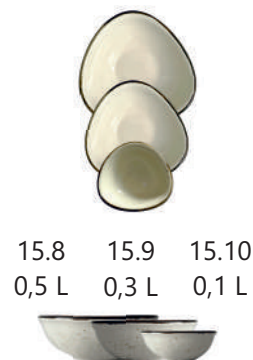

15.5 15.6 15.7
32 cm 27 cm 24 cm

15.8 15.9 15.10
0,5 L 0,3 L 0,1 L

Rustic
Szary
Gray

15.1 15.2 15.3 15.4
37 cm 30 cm 26 cm 19 cm