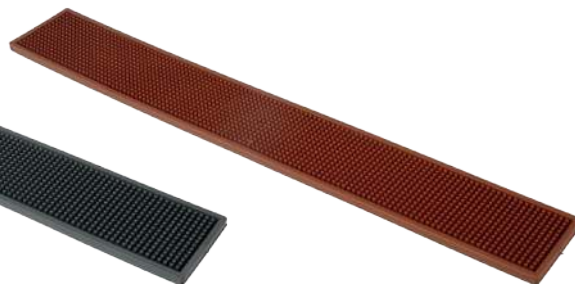

B008MS
Silver

B008MC
Copper