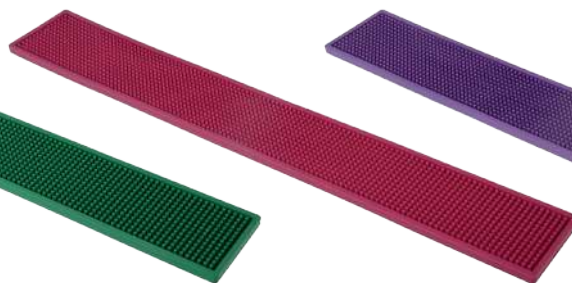

 Tappetino con sistema di aggancio ad incastro. Perfetto per rivestire il bar nei punti di stoccaggio dei bicchieri e/o sulle scaffalature. Può essere facilmente tagliato in base alle esigenze di misure, spazi e forma. Lavabile in lavastoviglie.

B008
Bar Mat Wide
in Natural Rubber
meas. 700 x 100 mm
Black

B008W
White

B008Y
Yellow

B008O
Orange

B008R
Red

B008G
Green

B008F
Pink

B008P
Purple