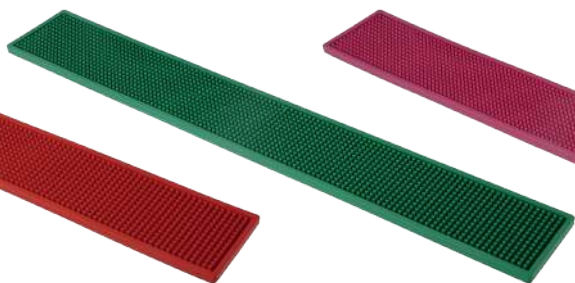

 Tappetino con sistema di aggancio ad incastro. Perfetto per rivestire il bar nei punti di stoccaggio dei bicchieri e/o sulle scaffalature. Può essere facilmente tagliato in base alle esigenze di misure, spazi e forma. Lavabile in lavastoviglie.

B008
Bar Mat Wide
in Natural Rubber
meas. 700 x 100 mm
Black

B008W
White

B008Y
Yellow

B008O
Orange

B008R
Red

B008G
Green

B008F
Pink

B008P
Purple