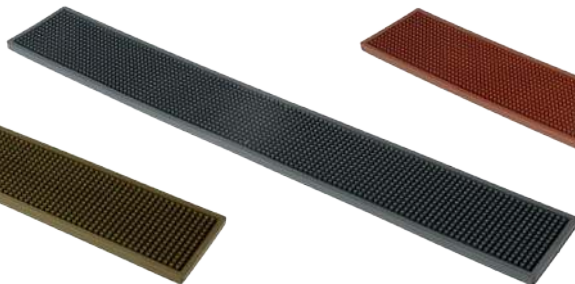

B008MG
Gold

B008MS
Silver