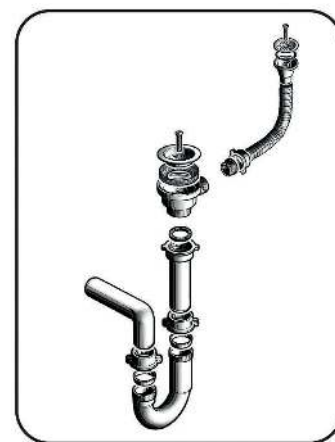

CSI 85 PL-PLUS*

Drink Station

All drink station include the Pipe Trap Kit
meas. 845x550 mm / h 340 mm
Insulated Grey Metallic

* Insulated with polyurethane expanded foam inside a 40 mm. cavity in between the 2 wells. Keeps perfectly ice for hours.

* *Coibentata mediante una controvasca con all'interno dell'intercapedine 40 mm di schiuma poliuretana espansa. Mantiene perfettamente il ghiaccio per ore.*

CSI 85 PLB-PLUS*

Drink Station

All drink station include the Pipe Trap Kit
meas. 845x550 mm / h 340 mm
Insulated Black Metallic