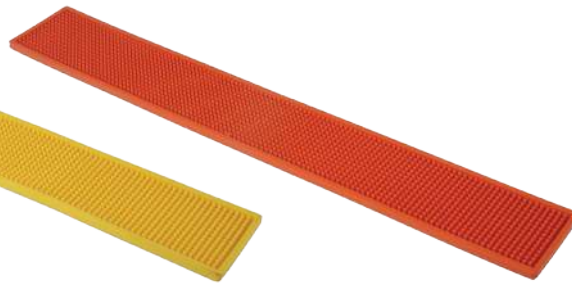

B008Y
Yellow

B008O
Orange