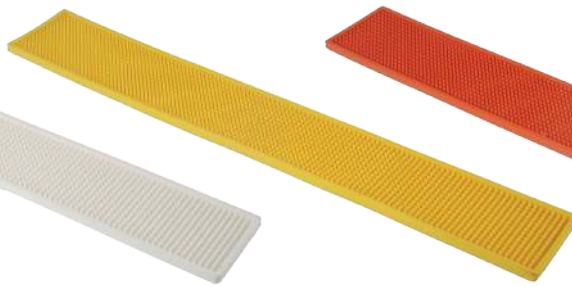

B008W
White

B008Y
Yellow