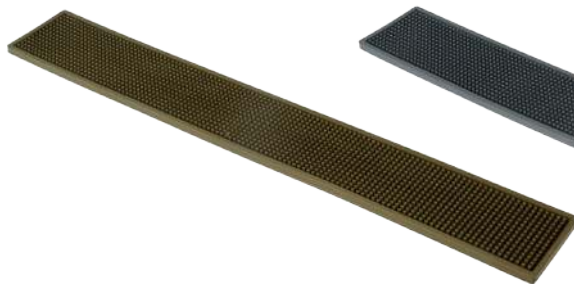

B008MG
Gold