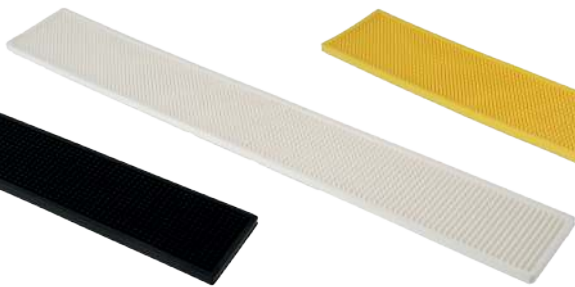

B008W
White